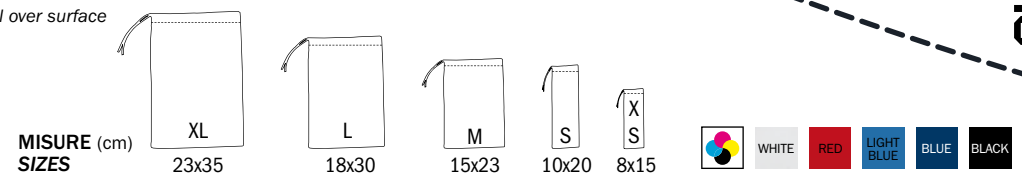

Articoli personalizzati con stampa sublimatica su tutta la superficie / Personalized items with sublimation printing all over surface

MISURE (cm)
SIZES

35x45

MCCARRY

sacca

lightweight back pack

MISURE (cm)
SIZES

XL

23x35

L

18x30

M

15x23

S

10x20

XS

8x15