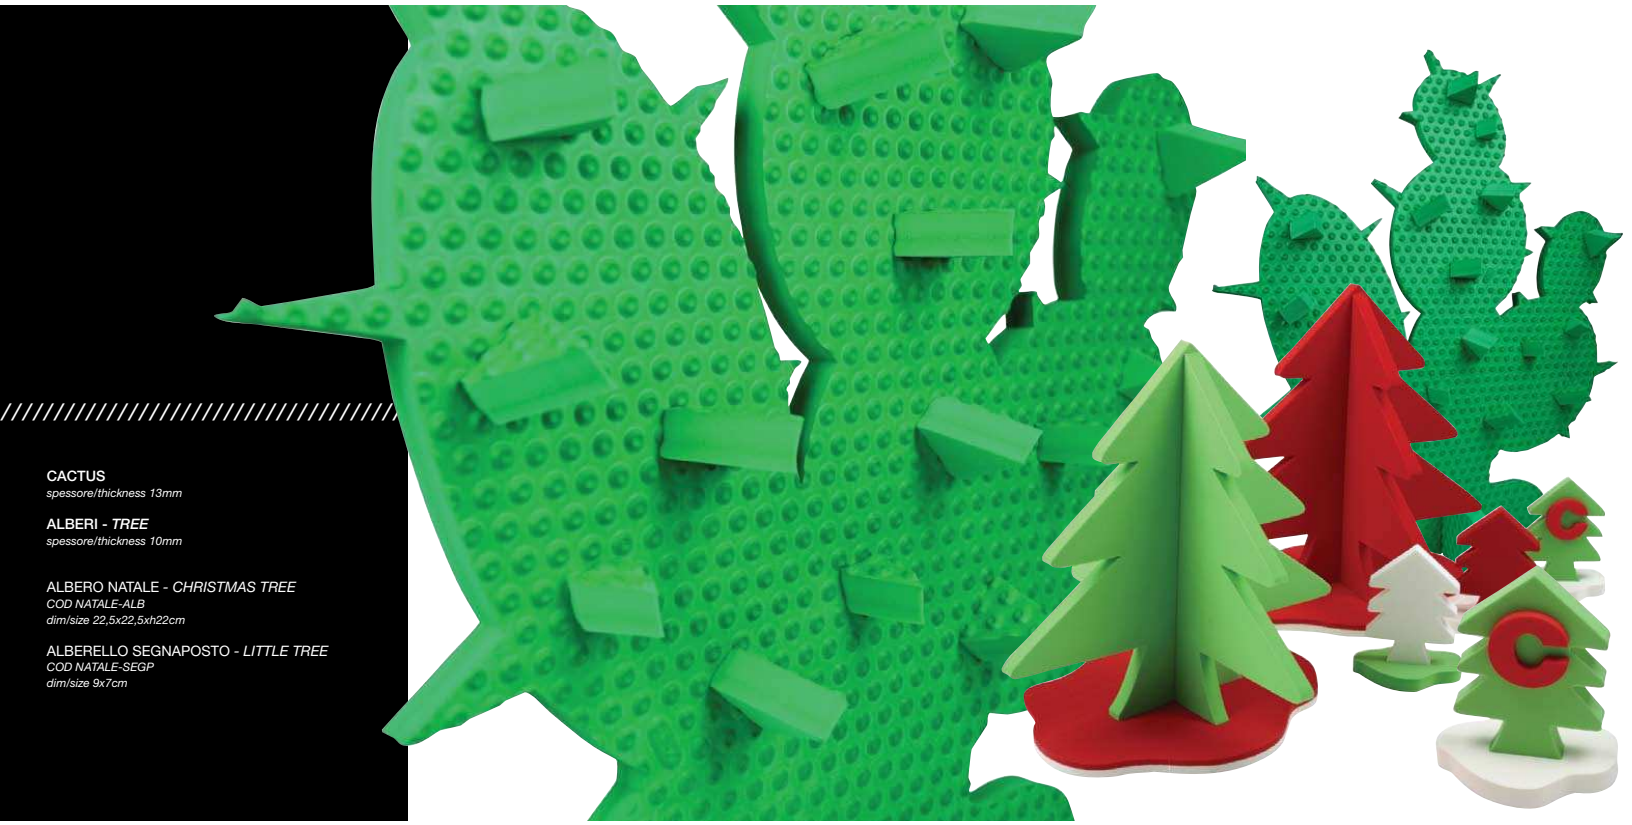

dim/size 8,5x10,5xh14cm

CACTUS
spessore/thickness 13mm

ALBERI - TREE
spessore/thickness 10mm

ALBERO NATALE - CHRISTMAS TREE
COD NATALE-ALB
dim/size 22,5x22,5xh22cm

ALBERELLO SEGNAPOSTO - LITTLE TREE
COD NATALE-SEGP
dim/size 9x7cm