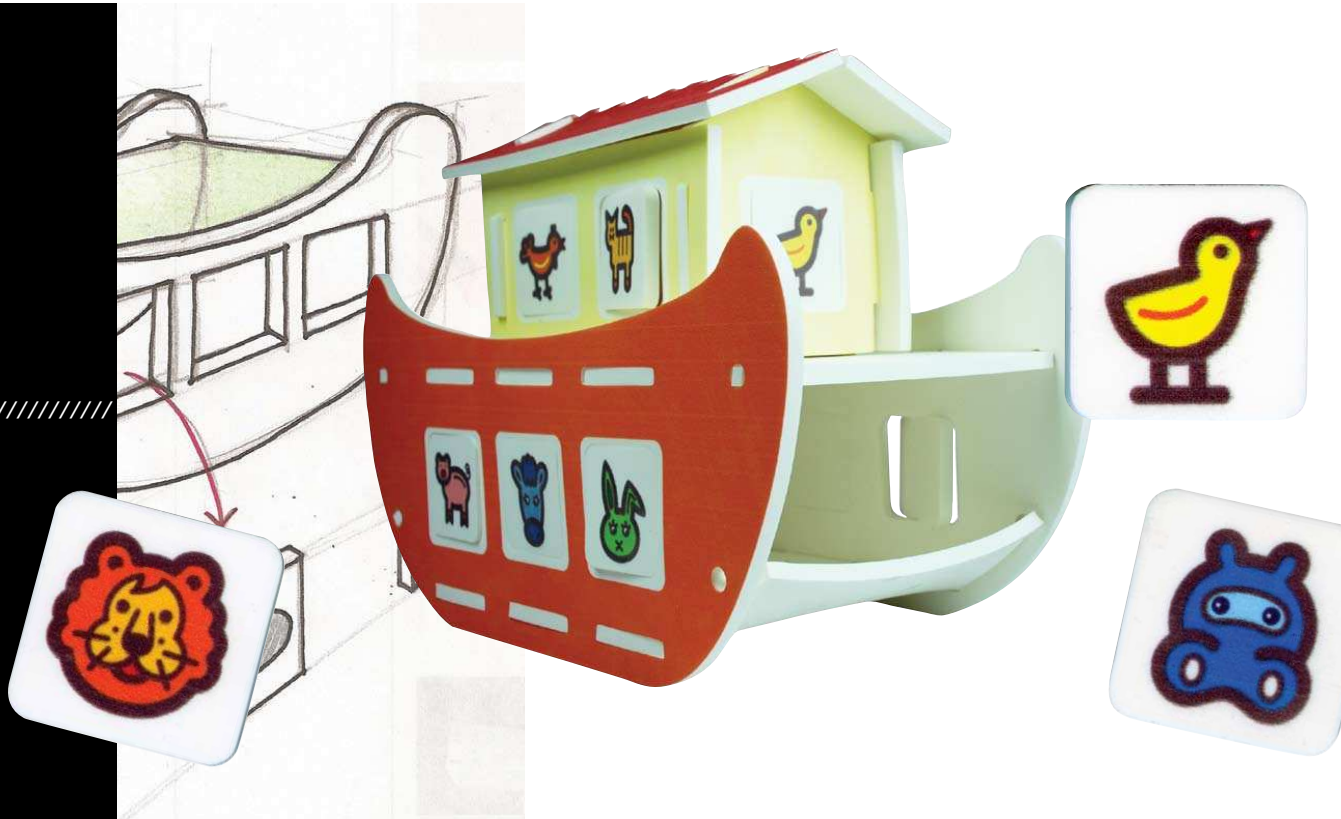

PERA TRIDIMENSIONALE - PEAR 3D

COD. PERA 3D
spessore/thickness 10mm
dim/size 9x9x13cm

**FRAGOLA TRIDIMENSIONALE
STRAWBERRY 3D**

COD. FRAG 3D
spessore/thickness 10mm
dim/size 6,5x6,5x6,5cm

ARCA - ARK
COD. ARCA
spessore/thickness 6mm
dimi/size 32x16x20cm

GIOCO MARE - SEA GAME
COD. GI-MARE
spessore/thickness 10mm
dim/size 30x38cm

CORDINI - RIBBON

bianco/white
multicolor chiaro/light multicolor
giallo limone/lemon yellow
giallo caldo/warm yellow
verde/green
arancio/orange
magenta/shocking pink
blue navy
marrone/brown
grigio/grey
rosa/pink
rosso/red
nero/black
celeste/light blue
royal blue
bluette